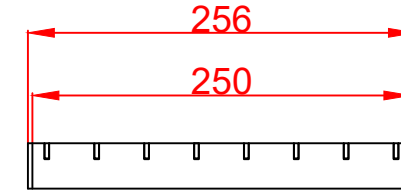

Количество	1 шт
Материал	AISI 304/316
Общий допуск	±2 мм
Примечания	* - размеры корректируются по проекту

Справ. №

Подп. и дата

Инов. № дубл.

Взам. инв. №

Подп. и дата

Инов. № подл.

				Арт.RSPR230NS01			
Изм.Лист	№ докум.	Подп.	Дата	Решетка ячеистая SteeProm 230	Лит.	Масса	Масштаб
Разраб.							1:5
Пров.							
Т. контр.					Лист 1	Листов 1	
Н. контр.				Нержавеющая сталь			
Утв.							