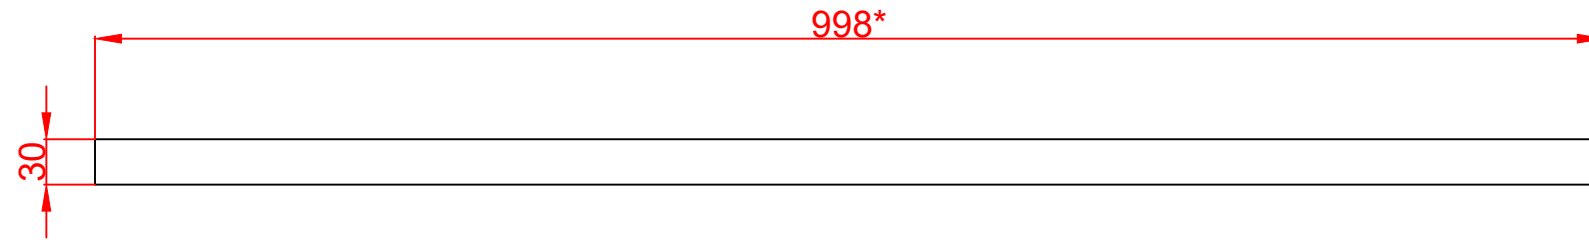

Количество	1 шт
Материал	AISI 304/316
Общий допуск	±2 мм
Примечания	* - размеры корректируются по проекту

Справ. №

Подп. и дата

Инов. № дубл.

Взам. инв. №

Подп. и дата

Инов. № подл.

				Арт.RSPR230NS01			
Изм.Лист	№ докум.	Подп.	Дата	Решетка ячеистая SteeProm 230	Лит.	Масса	Масштаб
Разраб.							1:5
Пров.							
Т. контр.					Лист 1	Листов 1	
Н. контр.				Нержавеющая сталь			
Утв.							