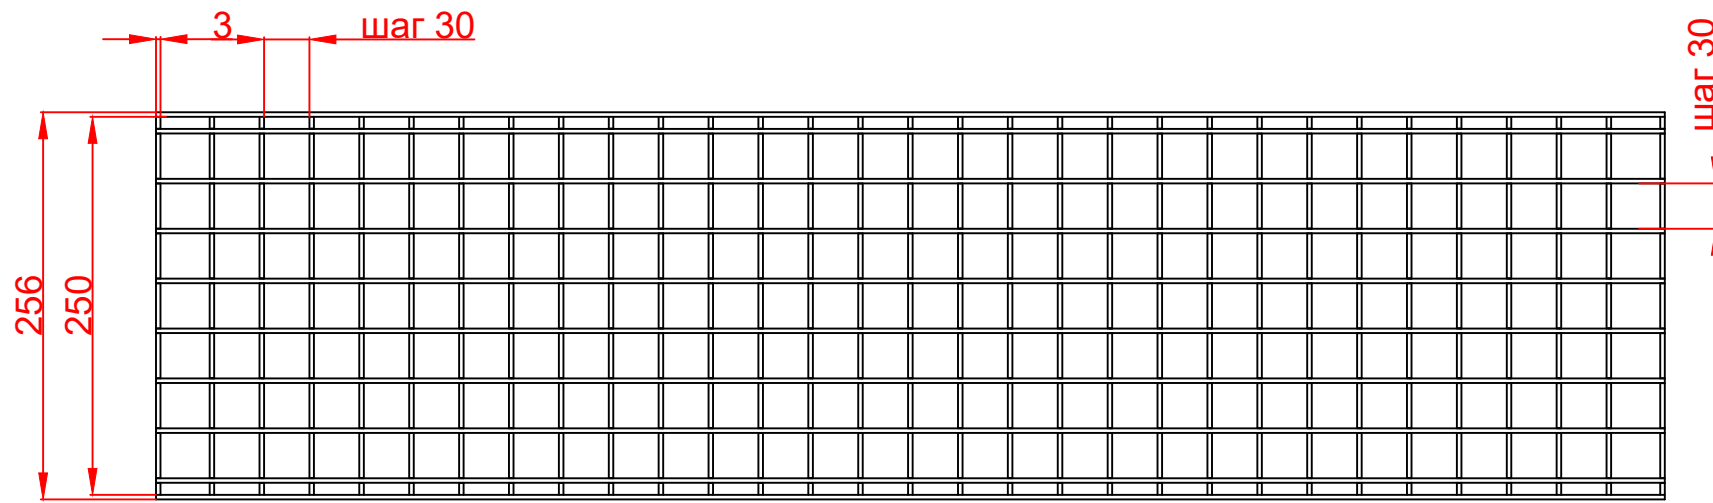

Количество	1 шт
Материал	AISI 304/316
Общий допуск	±2 мм
Примечания	* - размеры корректируются по проекту

Справ. №

Подп. и дата

Инов. № дубл.

Взам. инв. №

Подп. и дата

Инов. № подл.

				Арт.RSPR230NS01			
Изм.Лист	№ докум.	Подп.	Дата	Решетка ячеистая SteeProm 230	Лит.	Масса	Масштаб
Разраб.							1:5
Пров.							
Т. контр.					Лист 1	Листов 1	
Н. контр.				Нержавеющая сталь			
Утв.							